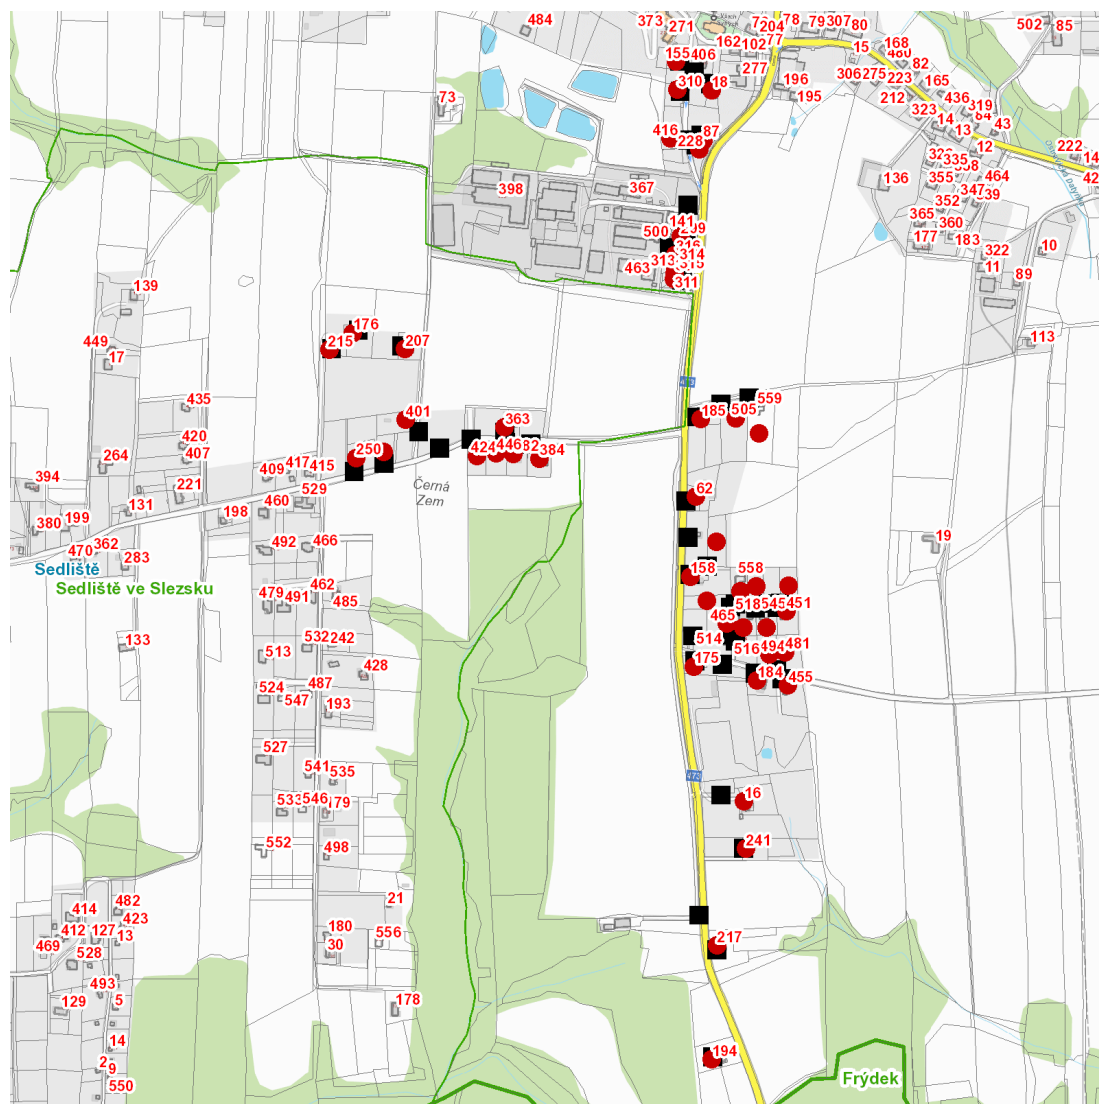

dne **24. 3. 2023** od **7:30** do **15:00** hodin

Plánovaná odstávka zahrnuje tyto lokality:**Sedliště (okres Frýdek-Místek)**

č. p. 16, 18, 62, 87, 155, 158, 175, 176, 184, 185, 194, 207, 215, 217, 228, 241, 250, 299, 310-316, 363, 382, 384, 401, 416, 424, 446, 451, 455, 465, 481, 494, 505

kat. území **Sedliště ve Slezsku** (kód **746983**): parcelní č. 635/9, 920/1, 956/11, 956/14, 956/18, 956/19, 956/23, 956/25, 965/13

UPOZORNĚNÍ

Dotčené zařízení distribuční soustavy je nutné i v době odstávky považovat za zařízení pod napětím, a proto vás žádáme o dodržení všech zásad bezpečnosti a provedení opatření potřebných k zamezení případných škod na zdraví a majetku. | Provozovatelé výroben elektřiny jsou povinni zajistit přerušení dodávky elektřiny z výroby do vypnutého úseku distribuční soustavy.

dne 24. 3. 2023 od 7:30 do 15:00 hodin**Orientační mapový podklad odstávkou dotčených lokalit****VYSVĚTLIVKY**

- – adresy dotčené odstávkou elektřiny
- – místa připojení k elektrické síti dotčená odstávkou

INFORMACE ZASLÁNA

IDDS: 43absv4 (Obec Sedliště)